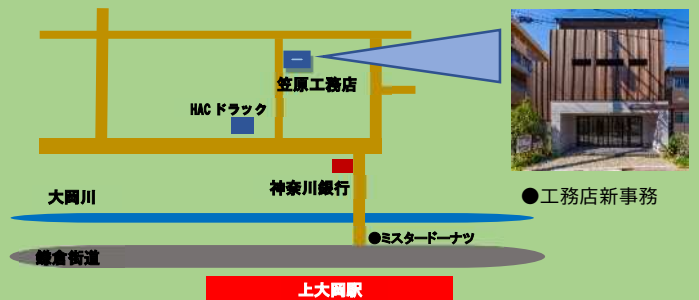

●新型コロナウイルス感染防止のため

ご来場の際はマスクの着用・アルコールの消毒をお願いしております。
ご不便おかけいたします。ご協力お願いいたします。

お問合せ

(株)笠原工務店

〒233-0007
横浜市港南区大久保1-15-16
0120-84-6603

●営業時間/9:00~18:00 定休日/日曜日、祝日
●ホームページ/https://www.kasahara-koumuten.co.jp