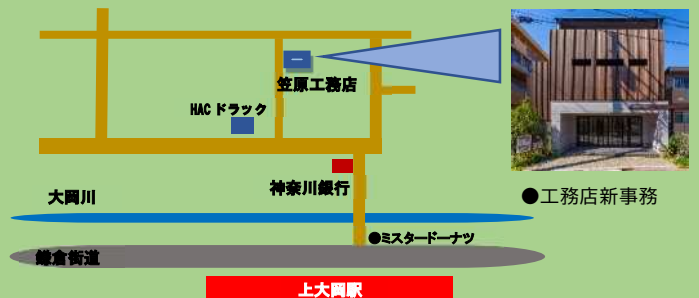

いつでもあたたかさを逃がしません。

キープクリーン浴槽

汚れが染み込みにくいから、サッとキレイお手入れカンタン。

キープクリーンフロア

強いブラシで磨いても、風呂イスを引いても傷が付きにくい磁器タイルを採用。皮脂などの頑固な汚れもゴシゴシお掃除できます。

浴室サイズにピッタリ! サイズオーダーができるのは**タカラ**だけ。

「もったいないゾーン」を解決して浴室をもっと広く!

ぴったりサイズシステムバス

ぴったり

25mm刻みで

最大1,500通りのサイズ展開

奥行方向
【対応寸法】
968mm~1868mm

開口方向
【対応寸法】
1450mm~2450mm

新築・リフォームをお考えの方必見

ホーローにこだわったタカラの水廻り設備
是非この機会にタカラの良さを体感ください

7/23 土

●10:00~16:00

会場：笠原工務店イベントルーム[1階]

●新型コロナウイルス感染防止のため

ご来場の際はマスクの着用・アルコールの消毒をお願いしております。
ご不便おかけいたします。ご協力お願いいたします。

お問合せ

(株)笠原工務店

〒233-0007
横浜市港南区大久保1-15-16

0120-84-6603